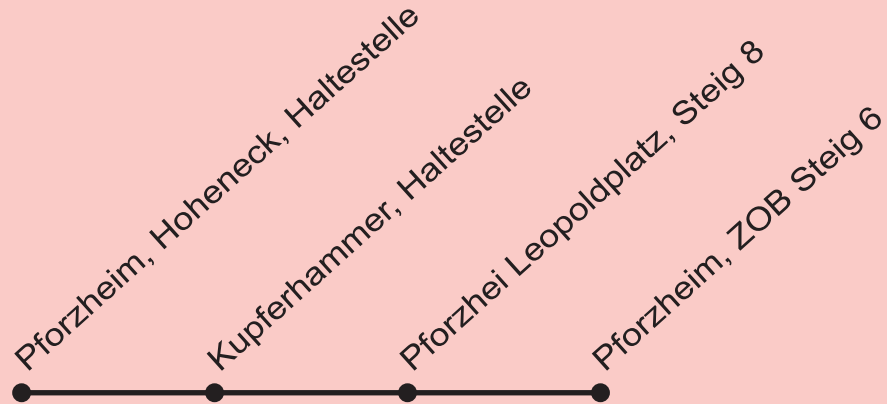

## Bustransfer Easy am Hang Festival Hoheneck - Pforzheim

**RÜCKFAHRT**

**Fr. 01.09.2017**  
**Sa. 02.09.2017**

**HALTESTELLEN:**

**ABFAHRTSZEITEN:**

**23:30      23:40      23:45      23:50**

**1€ je Fahrt/Person**      *(zu zahlen bei Fahrtantritt beim Busfahrer)*  
**110 Teilnehmer/Fahrt**      *(58 Sitzplätzen & 70 Stehplätze)*